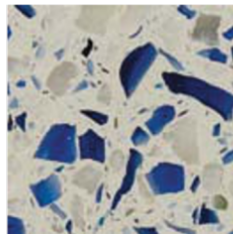

Color verd de l'ampolla de cava, corpinnat o champagne

Color ambar de l'ampolla de cerwessa

Color transparent de l'ampolla d'aigua

Mirall procedent de miralls trencats

Vidres blaus, grocs, de murano ... un mun de possibilitats

Reciclem ? Parlem?

El vidre blau

la peça de fons blanc 793-kbs i
àrid blau de 2 tamissos

L'obra.... el terra i aplacat vertical de un bar

combinació de vidre verd i blau de 4-9 mm.