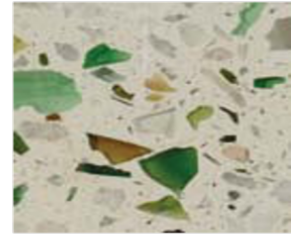

Sèrie 200 Mosaics Planas 1931

Peces de terrazzo i de mobiliari urbà fabricades amb vidres procedents de plantes homologades de reciclatge (UNE-EN 1378-2 i UNE-EN 13198:2004).

La cara visible de les peces té un percentatge de vidre reciclat segons sigui la mostra escollida, pot variar entre el 15% i el 100% , la resta són triturats de marbre o granet que caracteritzen el model escollit per el projecta.

Color verd de l'ampolla de cava, corpinnat o champagne

Color ambar de l'ampolla de cerwessa

Color transparent de l'ampolla d'aigua

Mirall procedent de miralls trencats

Vidres blaus, grocs, de murano ... un mun de possibilitats

Reciclem ? Parlem?

El vidre blau

la peça de fons blanc 793-kbs i
àrid blau de 2 tamissos

L'obra.... el terra i aplacat vertical de un bar

combinació de vidre verd i blau de 4-9 mm.