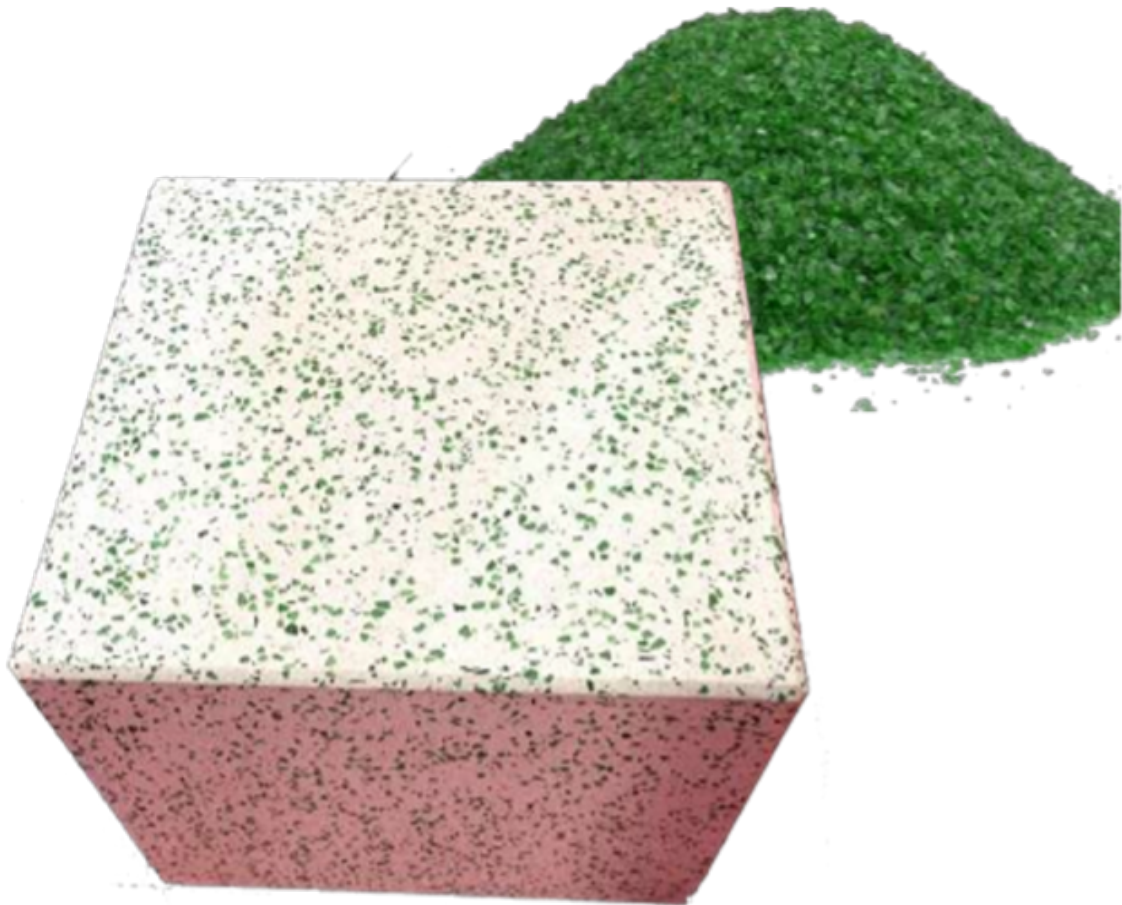

mobiliari urbà amb vidre reciclat - Bancs- bolardos - fonts - papereres - paviments exteriors

El **Vidre** que utilitzem en la fabricació té, entre altres, les següents qualitats :

- Garantia de qualitat.
- Assegurem la homogeneïtat .
- Sense contaminants .
- Cribratge segons la mida de la partícula rentada.
- Originats en centres homologats de reciclatge de vidre.

Reciclem ? Parlem?