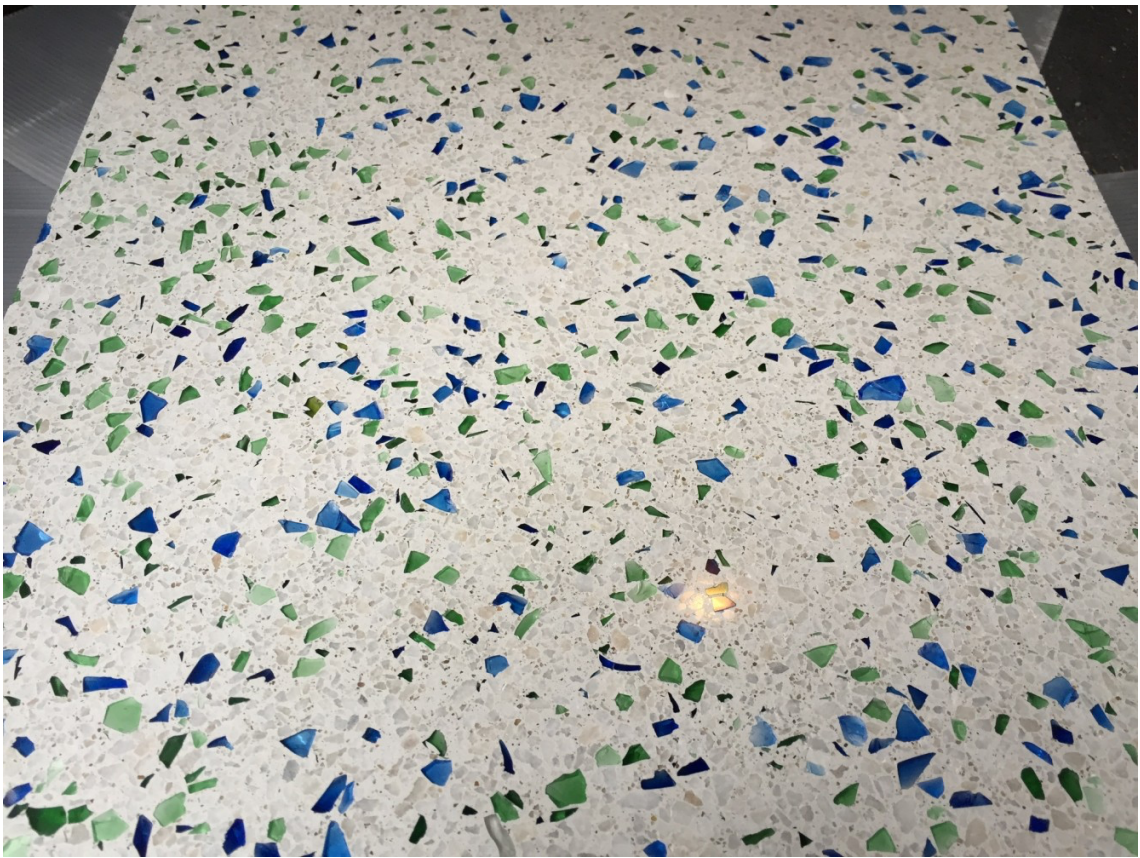

Reciclem ? Parlem?

El vidre blau

la peça de fons blanc 793-kbs i
àrid blau de 2 tamissos

L'obra.... el terra i aplacat vertical de un bar

combinació de vidre verd i blau de 4-9 mm.