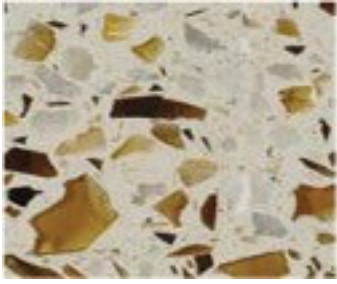

Color verd de l'ampolla de cava, corpinnat o champagne

Color ambar de l'ampolla de cerwessa

Color transparent de l'ampolla d'aigua

Mirall procedent de miralls trencats

Vidres blaus, grocs, de murano ... un mun de possibilitats

Reciclem ? Parlem?

El vidre blau

la peça de fons blanc 793-kbs i
àrid blau de 2 tamissos

L'obra.... el terra i aplacat vertical de un bar

combinació de vidre verd i blau de 4-9 mm.