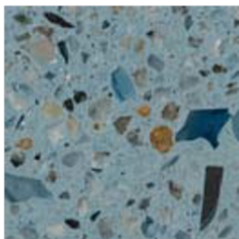

Color verd de l'ampolla de cava, corpinnat o champagne

Color ambar de l'ampolla de cerwessa

Color transparent de l'ampolla d'aigua

Mirall procedent de miralls trencats

Vidres blaus, grocs, de murano ... un mun de possibilitats

Reciclem ? Parlem?

El vidre blau

la peça de fons blanc 793-kbs i
àrid blau de 2 tamissos

L'obra.... el terra i aplacat vertical de un bar

combinació de vidre verd i blau de 4-9 mm.