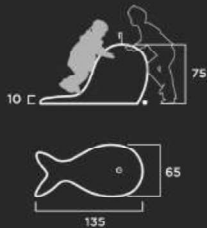

FUENTES BEBEDERO

Cachalote

Diseño de DOOA

MATERIAL: Hormigón prefabricado hidrofugado con armadura de acero.

Con instalación para salida de agua y desagüe. No incluye grifo pulsador de pie.

COLOR: Blanco, gris y tosca.

TEXTURA: Lisa o decapada.