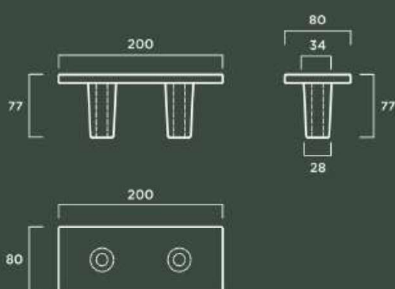

MATERIAL: Hormigón prefabricado hidrofugado con armadura de acero.

Compuesto por tres piezas: dos apoyos y una tapa de 200 x 80 x 10 cm.

COLOR: Blanco, gris y tosca.

TEXTURA: Lisa o decapada.