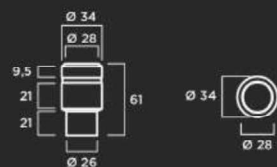

Cenicero 2

Diseño de Paco Saura

MATERIAL: Hormigón prefabricado hidrofugado (sin armadura).

Con cubeta de acero inoxidable.

COLOR: Blanco, gris y tosca.

TEXTURA: Lisa o decapada.