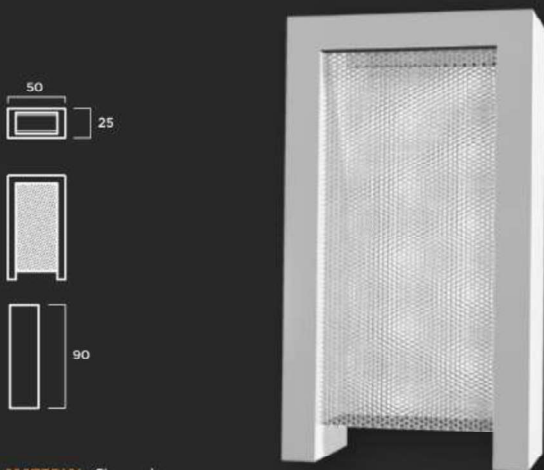

## PAPELERAS y CENICEROS

### Vol

Diseño de DOOA

**MATERIAL:** Chapa doblada de acero zincado de 10mm de espesor.

**COLOR:** Pintado a elegir de carta RAL.

### Ele

Diseño de DOOA

**MATERIAL:** Chapa de acero zincado.

**COLOR:** Pintado a elegir de carta RAL.