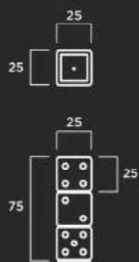

Dados

Diseño de Paco Saura

MATERIAL: Hormigón prefabricado hidrofugado con armadura de acero.

Con instalación para salida de agua y desagüe. No incluye grifo pulsador de pie.

COLOR: Blanco, gris y tosca.

TEXTURA: Lisa o decapada.