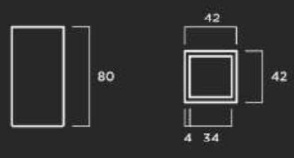

MATERIAL: Hormigón prefabricado hidrofugado con armadura de acero.

Con aro para bolsa de basura de acero inoxidable.

COLOR: Blanco, gris y tosca.

TEXTURA: Lisa o decapada.