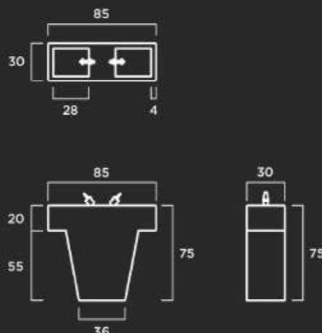

T-Doble

Diseño de Paco Saura

MATERIAL: Hormigón prefabricado hidrofugado (sin armadura).

Con instalación para salida de agua y desagüe. Con instalación de dos grifos pulsadores de mano.

COLOR: Blanco, gris y tosca.

TEXTURA: Decapada.