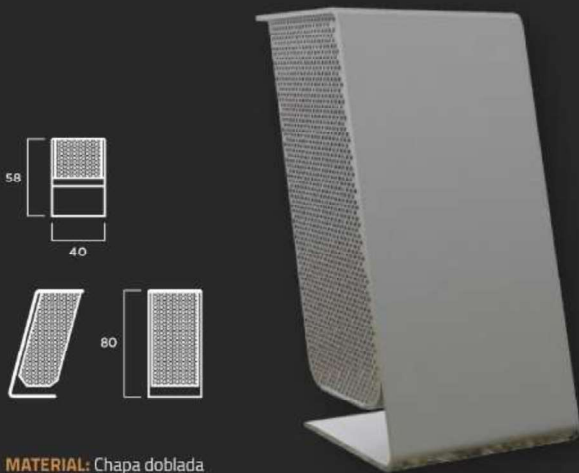

PAPELERAS y CENICEROS

Vol

Diseño de DOOA

MATERIAL: Chapa doblada de acero zincado de 10mm de espesor.

COLOR: Pintado a elegir de carta RAL.