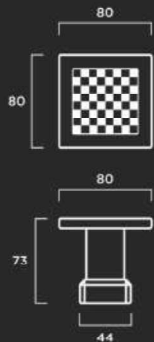

MESAS PÍCNIC Y DE JUEGOS

Mesa Ajedrez