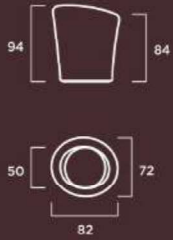

Acacia

Diseño de Mireya Duart

MATERIAL: Hormigón prefabricado hidrofugado con armadura de acero.

Con aro para bolsa de basura de acero inoxidable.

COLOR: Blanco, gris y tosca.

TEXTURA: Lisa o decapada.