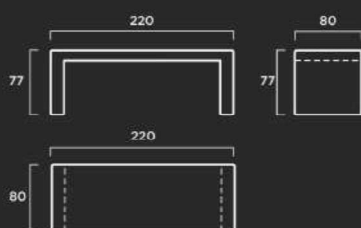

MESAS PÍCNIC Y DE JUEGOS

Mesa M16