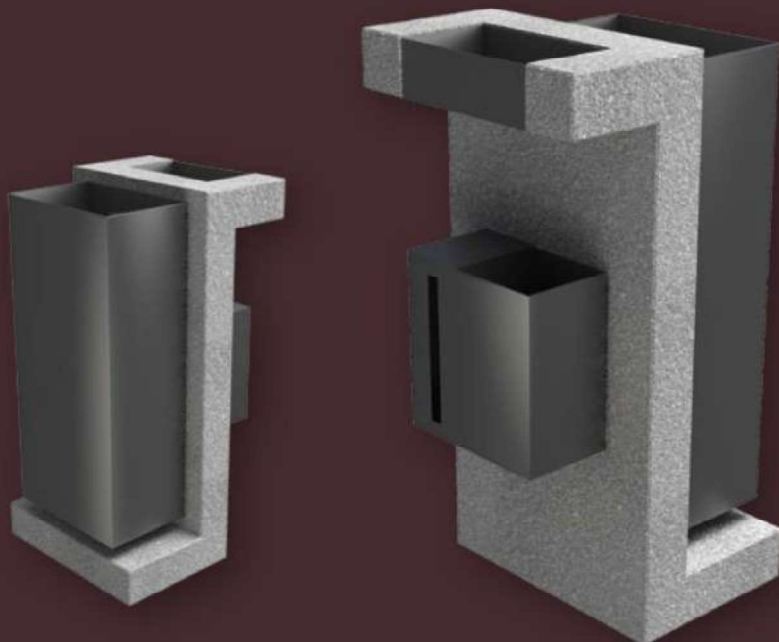

Z

Diseño de Paco Saura

MATERIAL: Hormigón prefabricado hidrofugado con armadura de acero.

Depósito de basura, cenicero y depósito bolsas de acero zincado, pintado a elegir de la carta RAL.

COLOR: Blanco, gris y tosca.

TEXTURA: Lisa o decapada.