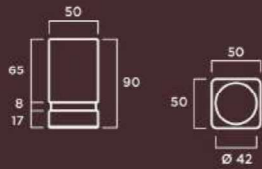

P-4

Diseño de Paco Saura

MATERIAL: Hormigón prefabricado hidrofugado con armadura de acero.

Con aro para bolsa de basura de acero inoxidable.

COLOR: Blanco, gris y tosca.

TEXTURA: Lisa o decapada.