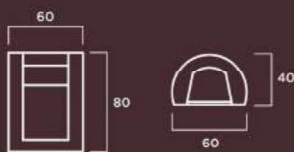

## Elip

Diseño de Paco Saura

**MATERIAL:** Hormigón prefabricado hidrofugado con armadura de acero.

Con puerta, cenicero extraíble y aro para bolsa de basura, de acero inoxidable.

**COLOR:** Blanco, gris y tosca.