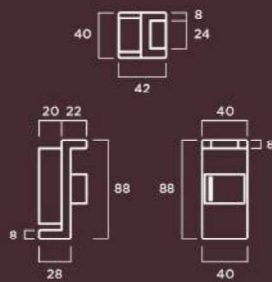

Z

Diseño de Paco Saura

MATERIAL: Hormigón prefabricado hidrofugado con armadura de acero.

Depósito de basura, cenicero y depósito bolsas de acero zincado, pintado a elegir de la carta RAL.

COLOR: Blanco, gris y tosca.

TEXTURA: Lisa o decapada.