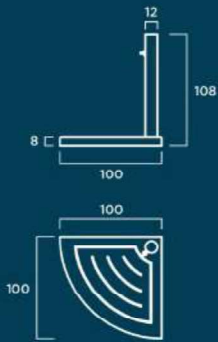

F-3

Diseño de Paco Saura

MATERIAL: Hormigón prefabricado hidrofugado con armadura de acero.

Con instalación para salida de agua y desagüe.
Con instalación de grifo pulsador de mano.

COLOR: Blanco, gris y tosca.

TEXTURA: Lisa o decapada.

Nota: Se pueden combinar varias unidades.