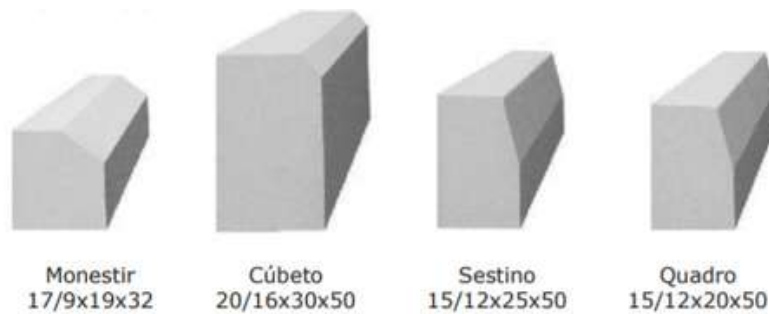

FORMATOS (Trento y Magno)

FORMATOS (Depura)

PIEZAS ESPECIALES

Pavimentos táctiles - accesibilidad

Conducción de aguas

Bordillos

**Parque Natural Albufera
Natural Park**

Warner Bros Theme Park