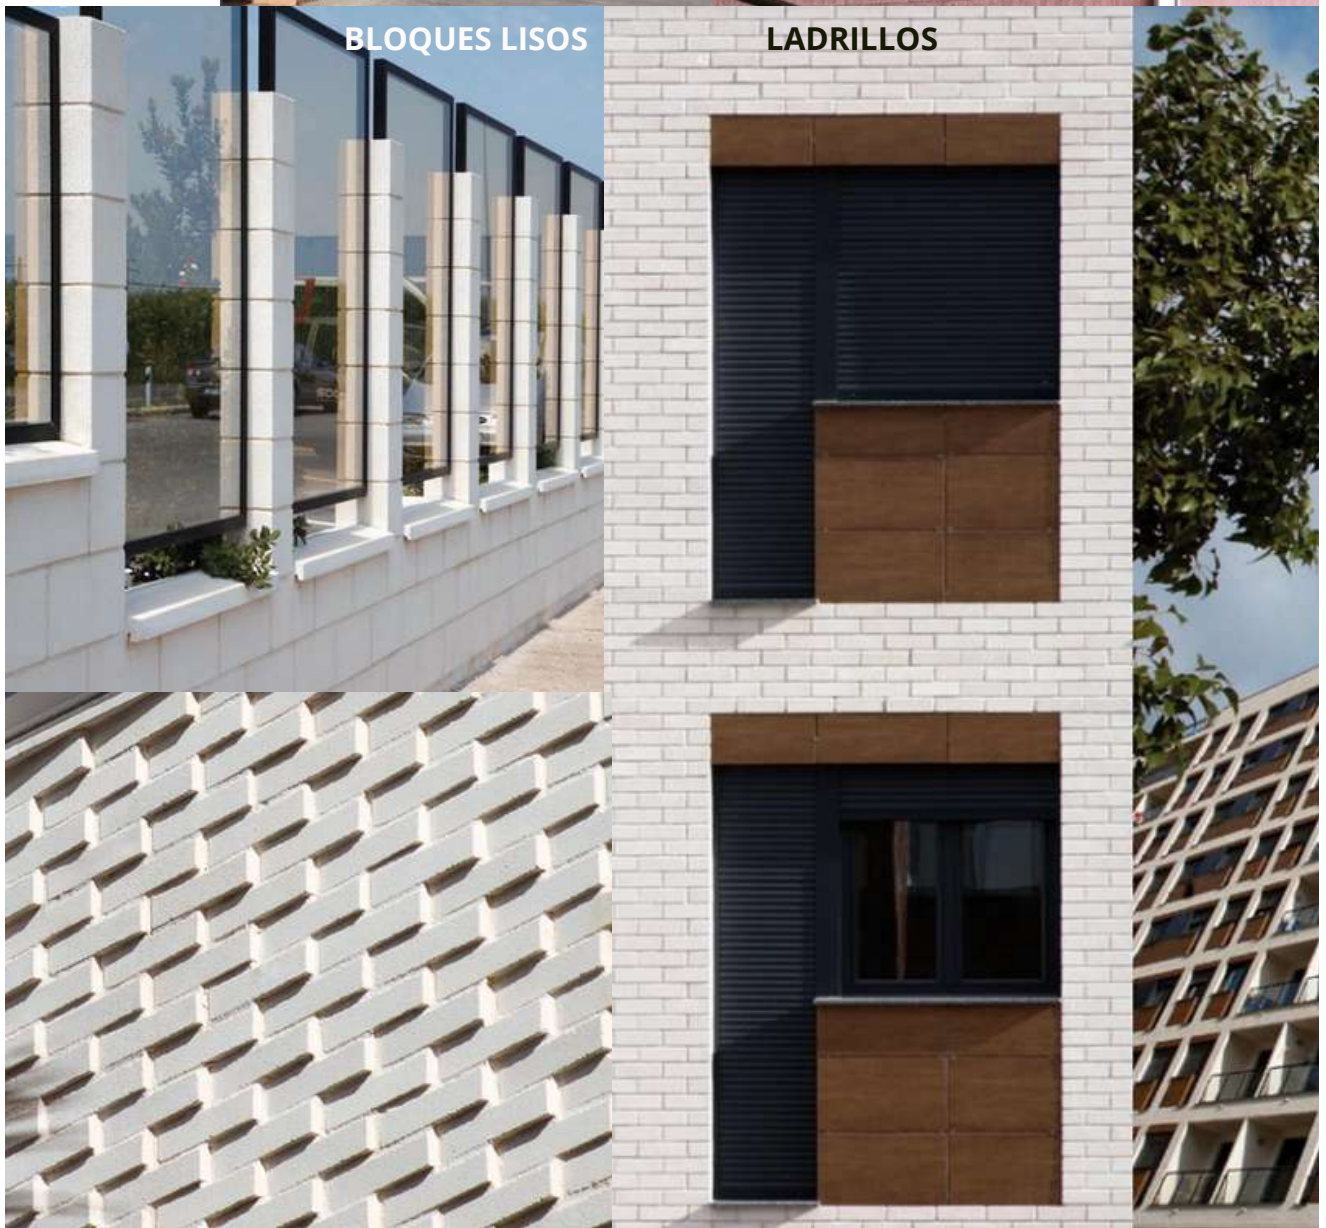

Estación tren Suecia

**Puerto
Francia**

Pavimento descontaminante Vigo

LOSA ÁNFORA

ENTRE MUCHAS OTRAS OBRAS...

ELEMENTOS VERTICALES

PREGUNTA POR LA AMPLIA
VARIEDAD DE FORMATOS Y
COLORES

MOBILIARIO URBANO - ARQUITECTURA DE HORMIGÓN TOTALMENTE ADAPTADA A TUS PROYECTOS

Pregunta por la amplia gama de colores, tamaños y formatos. Totalmente personalizable.

BANCOS, JARDINERAS, PAPELERAS, FUENTES, ELEMENTOS DE TRÁFICO, ETC.

www.mosaicsplanas.com
planas@mosaicsplanas.com
+34 972 84 02 16