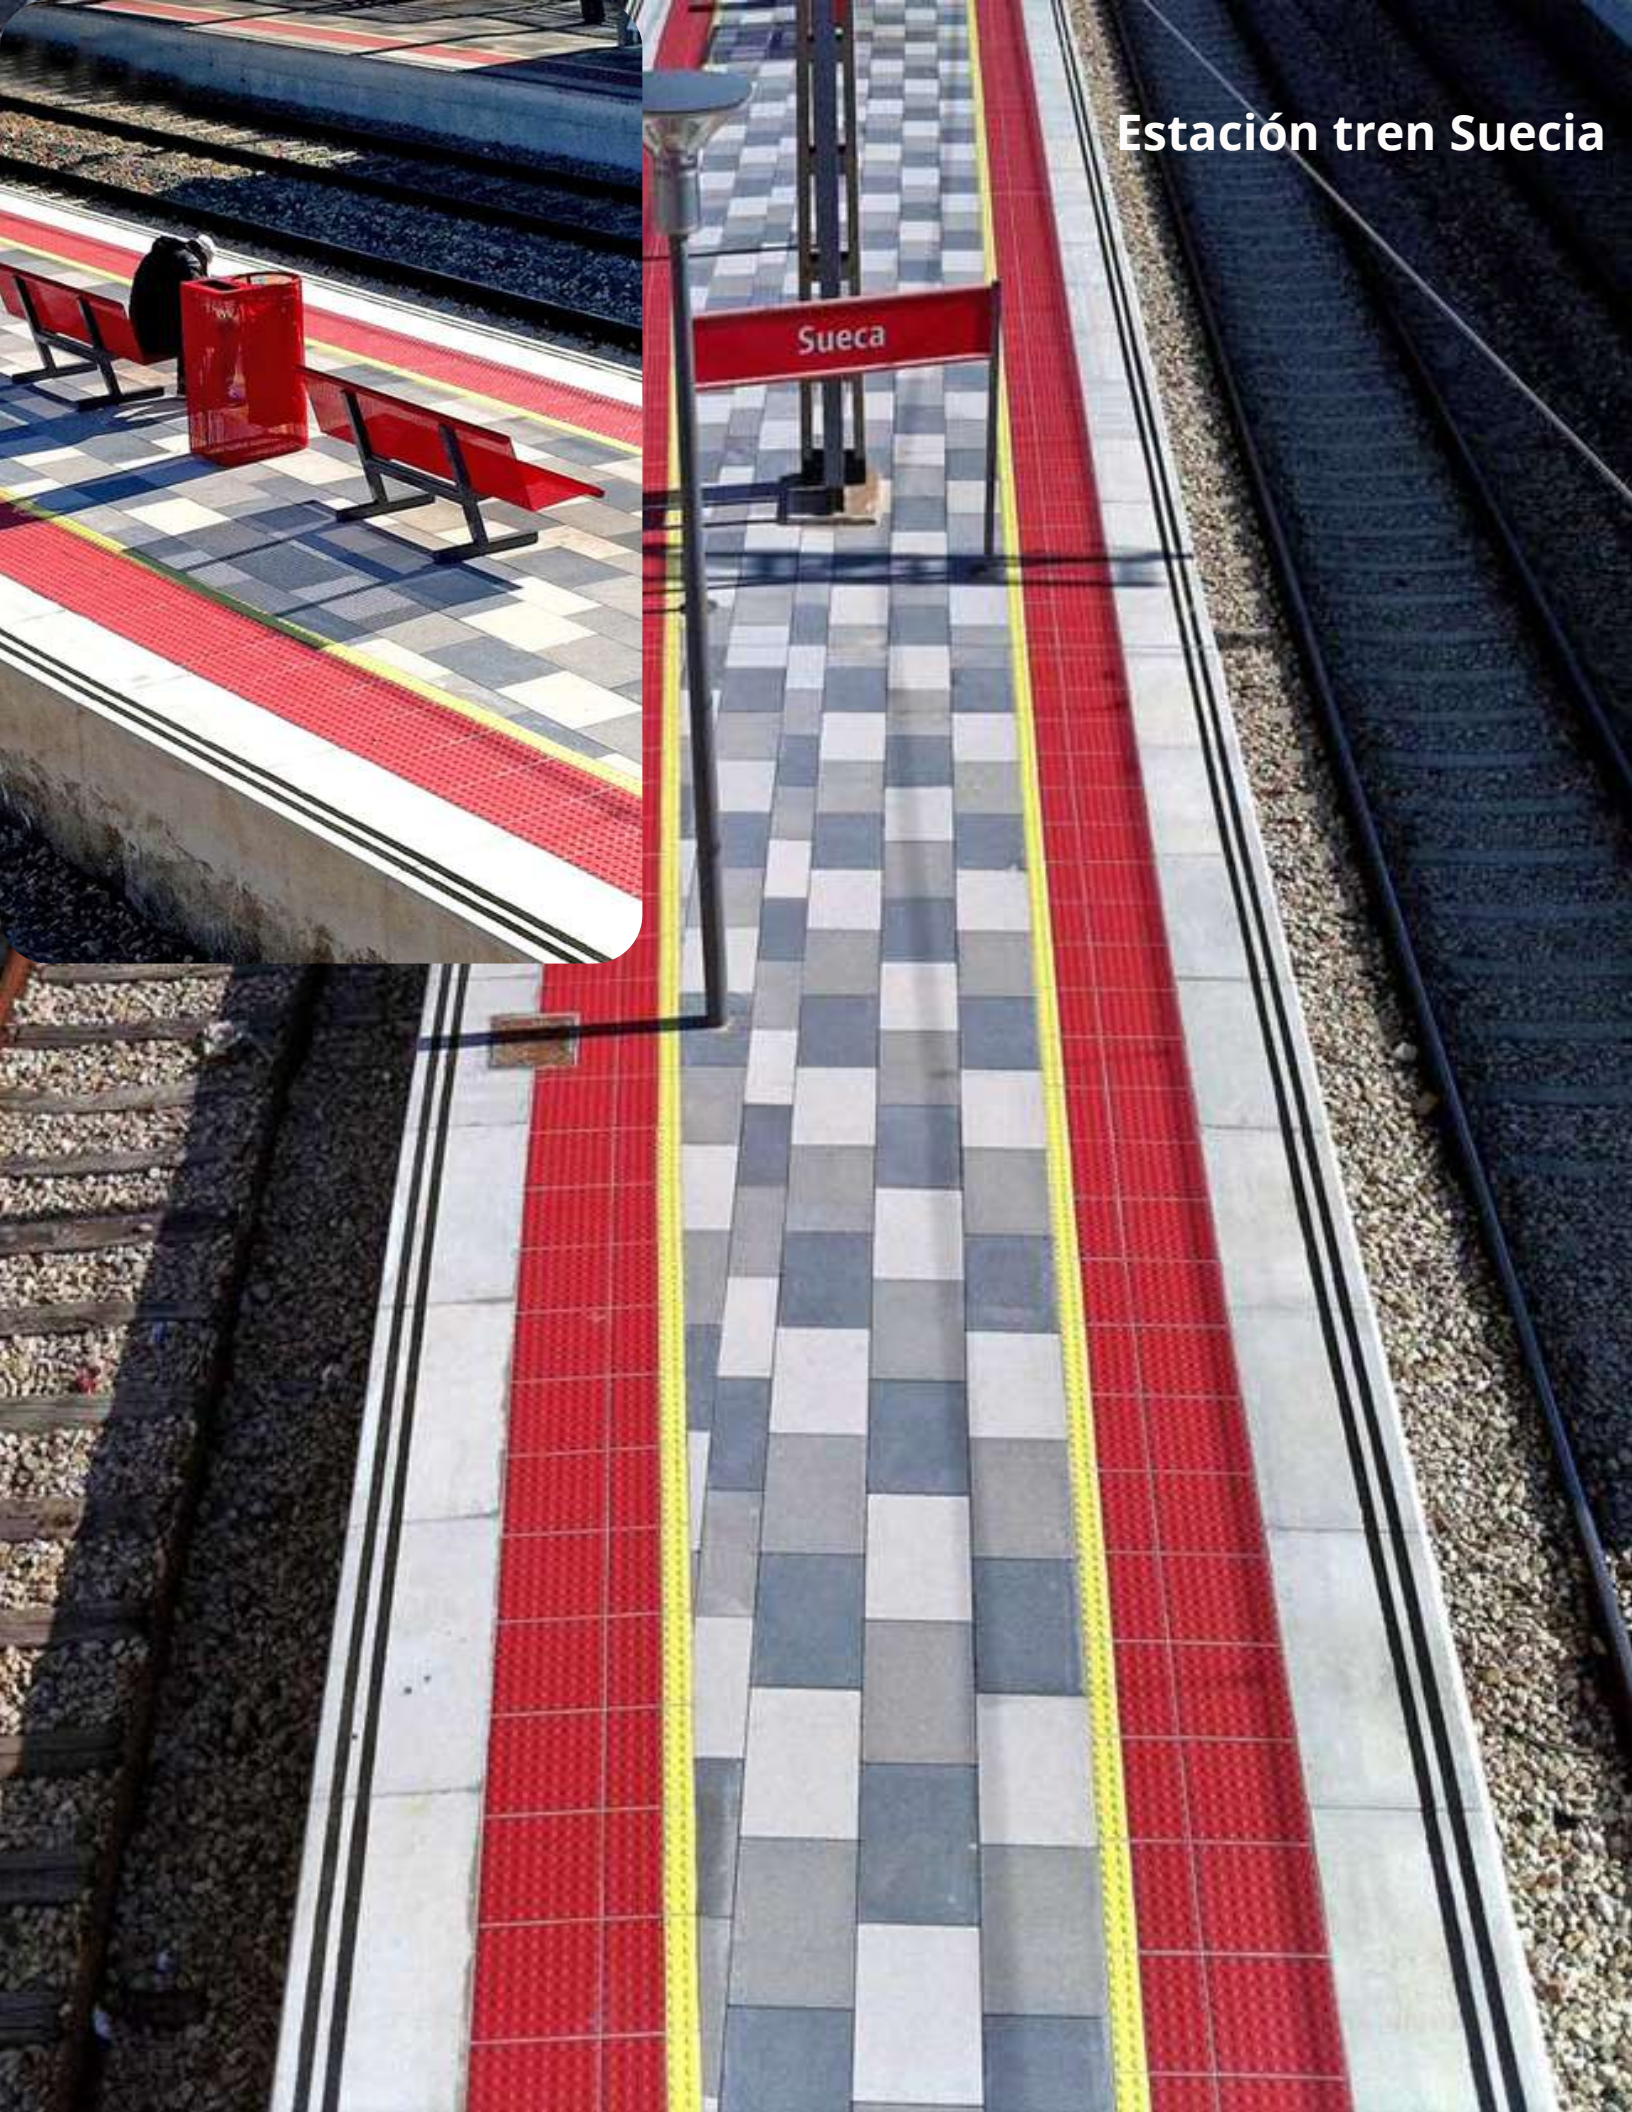

Estación tren Suecia