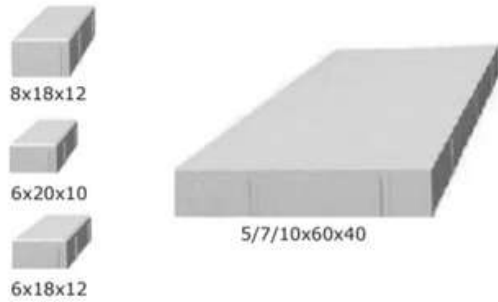

FORMATOS (Trento y Magno)

FORMATOS (Depura)