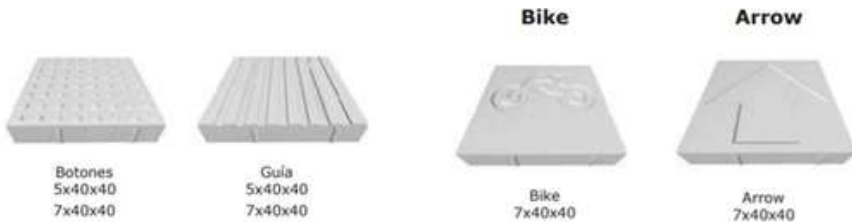

FORMATOS (Trento y Magno)

FORMATOS (Depura)

PIEZAS ESPECIALES

Pavimentos táctiles - accesibilidad

Conducción de aguas

Bordillos

**Parque Natural Albufera
Natural Park**

Warner Bros Theme Park