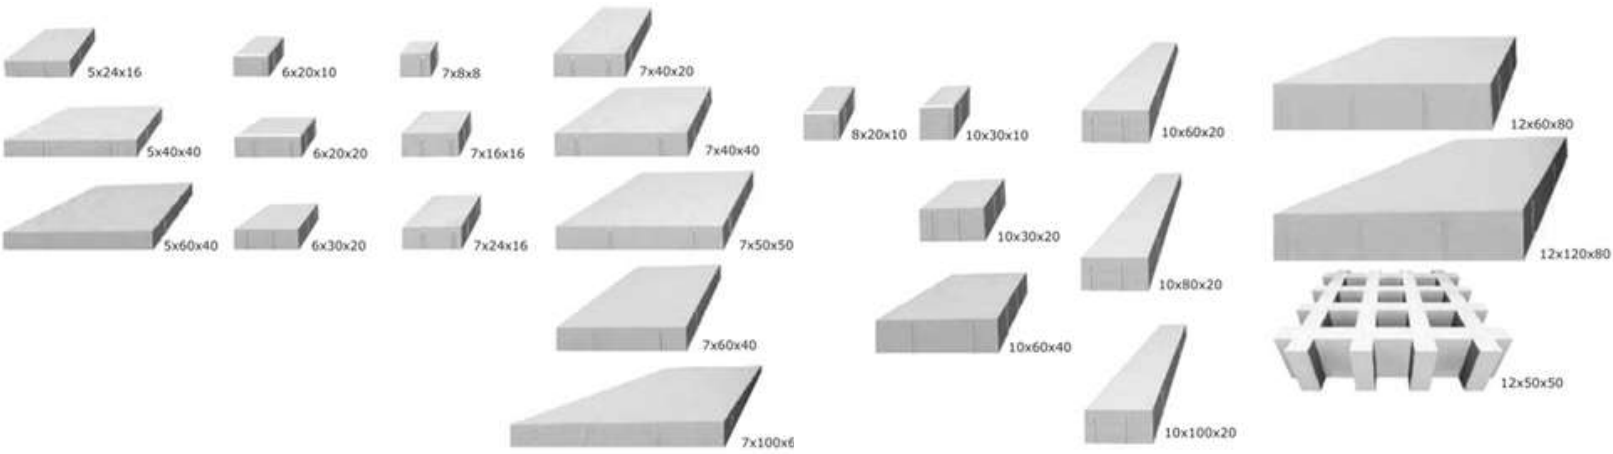

PAVIMENTOS EXTERIORES - LOSAS Y ADOQUINES

FORMATOS (Metropolitan, Vintage y Hermitage)