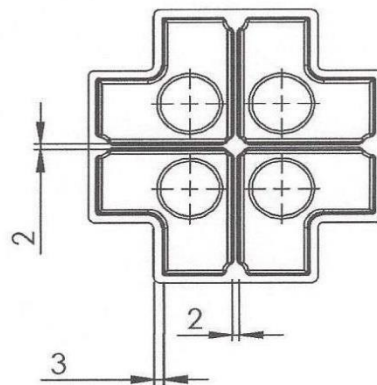

TALL A-A

Separador en +

Amplada : 50 mm

Material : Polipropilè (PP)

Color : Negre

Pes : 50 g