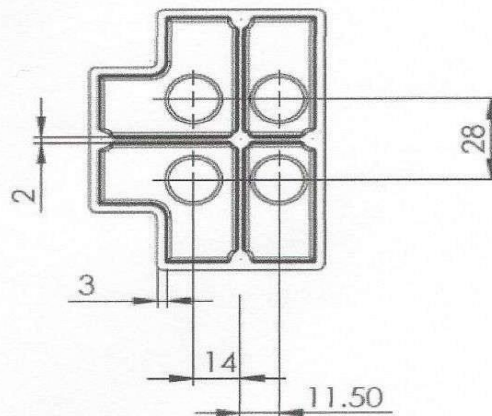

**TALL A-A**

**Separador en T**

Amplada : 50 mm

Material : Polipropilè (PP)

Color : Negre

Pes : 50 g