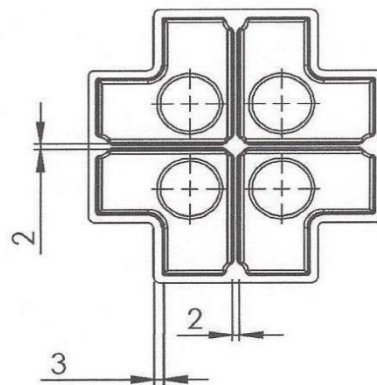

COUPE A-A

CROISILLON en +

Largeur : 50 mm

Tolérances suivant NFT 58-000 Classe normale

Matière : Polypropylène (PP)

Couleur : Noir

Poids : 50 g