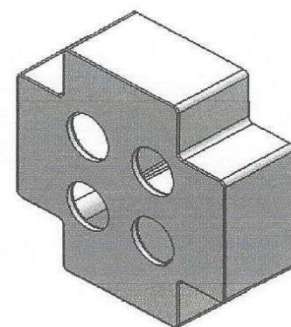

CORTE A-A

Separador en +	Ancho : 50 mm	
Material : Polipropileno (PP)	Color : Negro	Peso : 50 g