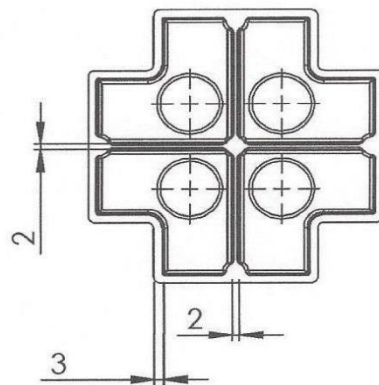

CORTE A-A

Separador en +	Ancho : 50 mm	
Material : Polipropileno (PP)	Color : Negro	Peso : 50 g