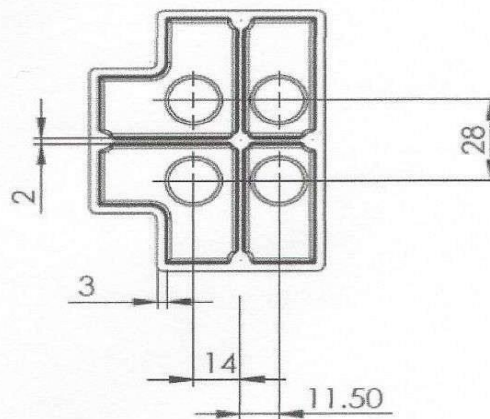

CORTE A-A

Separador en T

Ancho : 50 mm

Material : Polipropileno (PP)

Color : Negro

Peso : 50 g