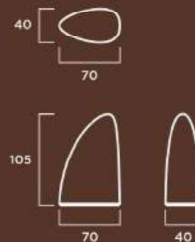

MATERIAL: Hormigón prefabricado hidrofugado con armadura de acero.

Con cuatro redondos de 10 mm salientes por la base (20 cm) para anclaje, y con casquillo roscado para elevación.

COLOR: Blanco, gris y tosca.

TEXTURA: Lisa o decapada.