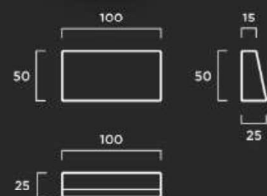

Bolardo 3

MATERIAL: Hormigón prefabricado hidrofugado con armadura de acero.

Con casquillo roscado para elevación.

COLOR: Blanco, gris y tosca.

TEXTURA: Lisa o decapada.