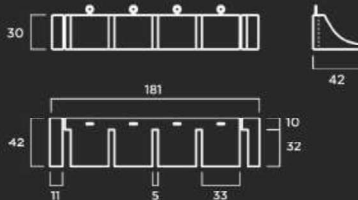

Aparcabicicis

MATERIAL: Hormigón prefabricado hidrofugado con armadura de acero.

COLOR: Blanco, gris y tosca.

TEXTURA: Lisa o decapada.