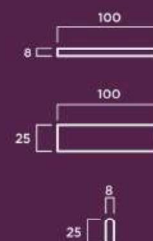

Alcorque 8

MATERIAL: Hormigón prefabricado hidrofugado con armadura de acero.

COLOR: Blanco, gris y tosca.

TEXTURA: Lisa o decapada.