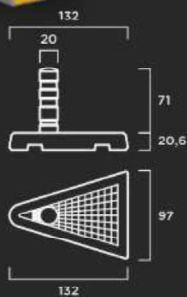

ELEMENTOS VIALES

Delimitador Acceso Vados 3