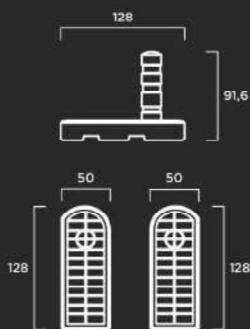

Delimitador Acceso Vados 4

MATERIAL: Base de hormigón prefabricado hidrofugado con armadura de acero.

Hito cilíndrico flexible de 71 cm altura color azul. Bordillo pintado color amarillo.

COLOR: Gris.

TEXTURA: Lisa.

Delimitador Acceso Vados 5

MATERIAL: Base de hormigón prefabricado hidrofugado con armadura de acero.

Hito cilíndrico flexible de 71 cm altura color azul. Bordillo pintado color amarillo.

COLOR: Gris.

TEXTURA: Lisa.