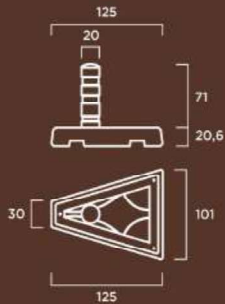

MATERIAL: Base de hormigón prefabricado hidrofugado con armadura de acero.
Hito cilíndrico flexible de 71 cm altura color azul.
Bordillo pintado color blanco y negro.

COLOR: Gris.
TEXTURA: Lisa.

Delimitador Acceso Vados 2