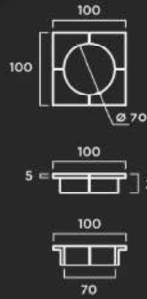

PIEZAS PARA JARDÍN

Alcorque 4

MATERIAL: Hormigón prefabricado hidrofugado con armadura de acero.

COLOR: Blanco, gris y tosca.

TEXTURA: Lisa o decapada.

OTROS: Compuesto por 4 piezas.