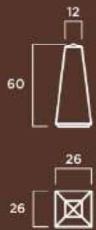

Bolardo Conik

Diseño de Paco Saura

MATERIAL: Hormigón prefabricado hidrofugado con armadura de acero. Con dos redondos de 10 mm salientes por la base (20 cm) para anclaje.

COLOR: Blanco, gris y tosca.

TEXTURA: Lisa o decapada.