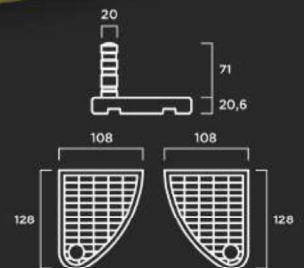

Delimitador Acceso Vados 3

MATERIAL: Base de hormigón prefabricado hidrofugado con armadura de acero.

Hito cilíndrico flexible de 71 cm altura color azul. Bordillo pintado color amarillo.

COLOR: Gris.

TEXTURA: Lisa.

Delimitador Acceso Vados 4

MATERIAL: Base de hormigón prefabricado hidrofugado con armadura de acero.

Hito cilíndrico flexible de 71 cm altura color azul. Bordillo pintado color amarillo.

COLOR: Gris.

TEXTURA: Lisa.