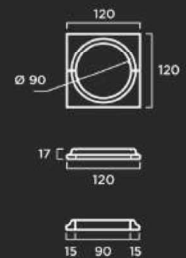

Alcorque 7

MATERIAL: Hormigón prefabricado hidrofugado (sin armadura).

COLOR: Blanco, gris y tosca.

TEXTURA: Lisa o decapada.

OTROS: Compuesto por 2 piezas.