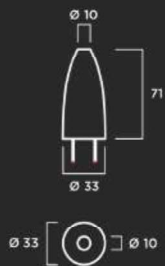

ELEMENTOS VIALES

Bolardo 8

MATERIAL: Hormigón prefabricado hidrofugado con armadura de acero.

Con cuatro redondos de 10 mm salientes por la base (20 cm) para anclaje.

COLOR: Blanco, gris y tosca.

TEXTURA: Lisa o decapada.

Bolardo 17