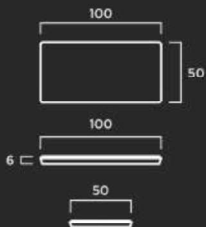

Pieza Rectangular Jardín

MATERIAL: Hormigón prefabricado hidrofugado con armadura de acero.

COLOR: Blanco, gris y tosca.

TEXTURA: Lisa o decapada.