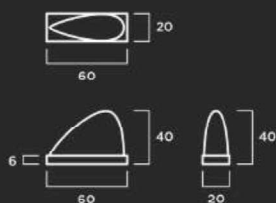

ELEMENTOS VIALES

Bolardo 1

MATERIAL: Hormigón prefabricado hidrofugado con armadura de acero.

COLOR: Blanco, gris y tosca.

TEXTURA: Lisa o decapada.