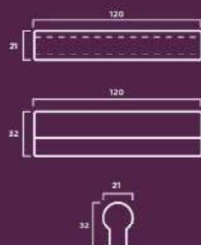

Alcorque 2

MATERIAL: Hormigón prefabricado hidrofugado (sin armadura).

COLOR: Blanco, gris y tosca.

TEXTURA: Lisa o decapada.

Alcorque 3

MATERIAL: Hormigón prefabricado hidrofugado con armadura de acero.

COLOR: Blanco, gris y tosca.