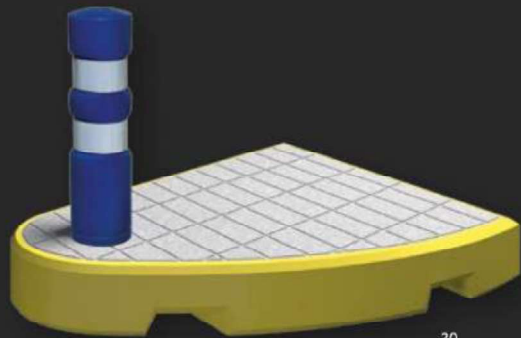

Delimitador Acceso Vados 3

MATERIAL: Base de hormigón prefabricado hidrofugado con armadura de acero.

Hito cilíndrico flexible de 71 cm altura color azul. Bordillo pintado color amarillo.

COLOR: Gris.

TEXTURA: Lisa.

Delimitador Acceso Vados 4

MATERIAL: Base de hormigón prefabricado hidrofugado con armadura de acero.

Hito cilíndrico flexible de 71 cm altura color azul. Bordillo pintado color amarillo.

COLOR: Gris.

TEXTURA: Lisa.

Delimitador Acceso Vados 5

MATERIAL: Base de hormigón prefabricado hidrofugado con armadura de acero.

Hito cilíndrico flexible de 71 cm altura color azul. Bordillo pintado color amarillo.

COLOR: Gris.

TEXTURA: Lisa.