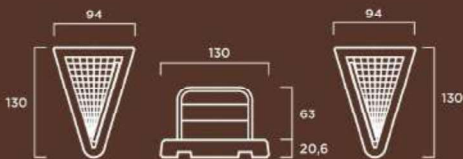

COLOR: Blanco, gris y tosca.

TEXTURA: Lisa o decapada.

Aparcabicicis

MATERIAL: Hormigón prefabricado hidrofugado con armadura de acero.

COLOR: Blanco, gris y tosca.

TEXTURA: Lisa o decapada.

Delimitador Acceso Vados 1

MATERIAL: Base de hormigón prefabricado hidrofugado con armadura de acero.
Hito cilíndrico flexible de 71 cm altura color azul.
Bordillo pintado color blanco y negro.

COLOR: Gris.
TEXTURA: Lisa.

Delimitador Acceso Vados 2