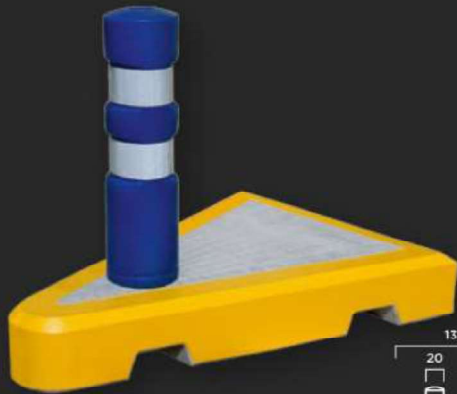

MATERIAL: Base de hormigón prefabricado hidrofugado con armadura de acero.
Hito cilíndrico flexible de 71 cm altura color azul.
Bordillo pintado color blanco y negro.

COLOR: Gris.
TEXTURA: Lisa.

Delimitador Acceso Vados 2

MATERIAL: Base de hormigón prefabricado hidrofugado con armadura de acero.
Barandilla de acero galvanizada, pintada de color blanco con 2 bandas rojas reflectantes.

COLOR: Gris.
TEXTURA: Lisa.

ELEMENTOS VIALES

Delimitador Acceso Vados 3

MATERIAL: Base de hormigón prefabricado hidrofugado con armadura de acero.

Hito cilíndrico flexible de 71 cm altura color azul. Bordillo pintado color amarillo.

COLOR: Gris.

TEXTURA: Lisa.

Delimitador Acceso Vados 4

MATERIAL: Base de hormigón prefabricado hidrofugado con armadura de acero.

Hito cilíndrico flexible de 71 cm altura color azul. Bordillo pintado color amarillo.

COLOR: Gris.

TEXTURA: Lisa.