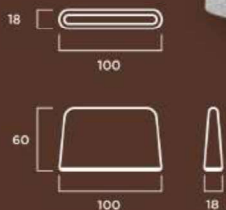

COLOR: Blanco, gris y tosca.

TEXTURA: Lisa o decapada.

Bolardo Esfera Ø 40 y Ø 50

MATERIAL: Hormigón prefabricado hidrofugado con armadura de acero.

Con un redondo de 10 mm saliente por la base (20 cm) para anclaje. Diámetros Ø40 cm y Ø50 cm.

COLOR: Blanco, gris y tosca.

TEXTURA: Lisa o decapada.

Bolardo 4

MATERIAL: Hormigón prefabricado hidrofugado con armadura de acero.
Con cuatro redondos de 10 mm salientes por la base (20 cm) para anclaje, y con casquillo roscado para elevación.