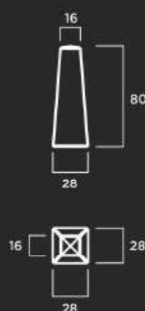

MATERIAL: Hormigón prefabricado hidrofugado con armadura de acero.

Con casquillo roscado para elevación.

COLOR: Blanco, gris y tosca.

TEXTURA: Lisa o decapada.

Bolardo 3

MATERIAL: Hormigón prefabricado hidrofugado con armadura de acero.

Con casquillo roscado para elevación.

COLOR: Blanco, gris y tosca.

TEXTURA: Lisa o decapada.

Bolardo 7

MATERIAL: Hormigón prefabricado hidrofugado con armadura de acero.

Con cuatro redondos de 10 mm salientes por la base (20 cm) para anclaje.