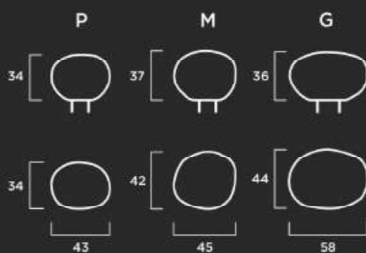

Bolardo Acacia

Diseño de Mireya Duart

MATERIAL: Hormigón prefabricado hidrofugado con armadura de acero.

Con dos redondos de 10 mm salientes por la base (20 cm) para anclaje. Tres tamaños.

COLOR: Blanco, gris y tosca.

TEXTURA: Lisa o decapada.