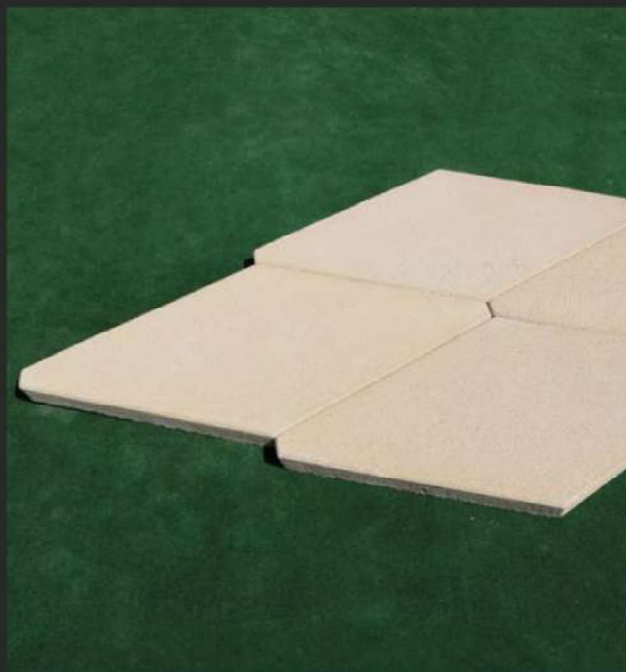

COLOR: Blanco, gris y tosca.

TEXTURA: Lisa o decapada.

OTROS: Compuesto por 2 piezas.

Alcorque 1

MATERIAL: Hormigón prefabricado hidrofugado (sin armadura).

COLOR: Blanco, gris y tosca.

TEXTURA: Lisa o decapada.

TEXTURA: Lisa o decapada.

Alcorque 8

MATERIAL: Hormigón prefabricado hidrofugado con armadura de acero.

COLOR: Blanco, gris y tosca.

TEXTURA: Lisa o decapada.

PIEZAS PARA JARDÍN

Pieza Hexagonal Jardín

Diseño de Paco Saura

MATERIAL: Hormigón prefabricado hidrofugado (sin armadura).

COLOR: Blanco, gris y tosca.

TEXTURA: Lisa o decapada.

Pieza Rectangular Jardín

MATERIAL: Hormigón prefabricado hidrofugado con armadura de acero.

COLOR: Blanco, gris y tosca.

TEXTURA: Lisa o decapada.

Elementos Viales

ELEMENTOS VIALES

Bolardo Diamante

Diseño de Mireya Duart

MATERIAL: Hormigón prefabricado hidrofugado con armadura de acero.

Con dos redondos de 10 mm salientes por la base (20 cm) para anclaje.