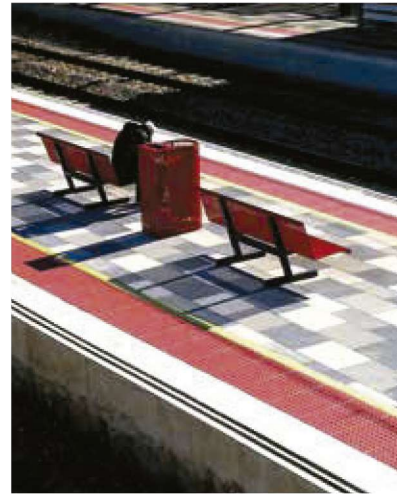

MOSAICSPLANAS