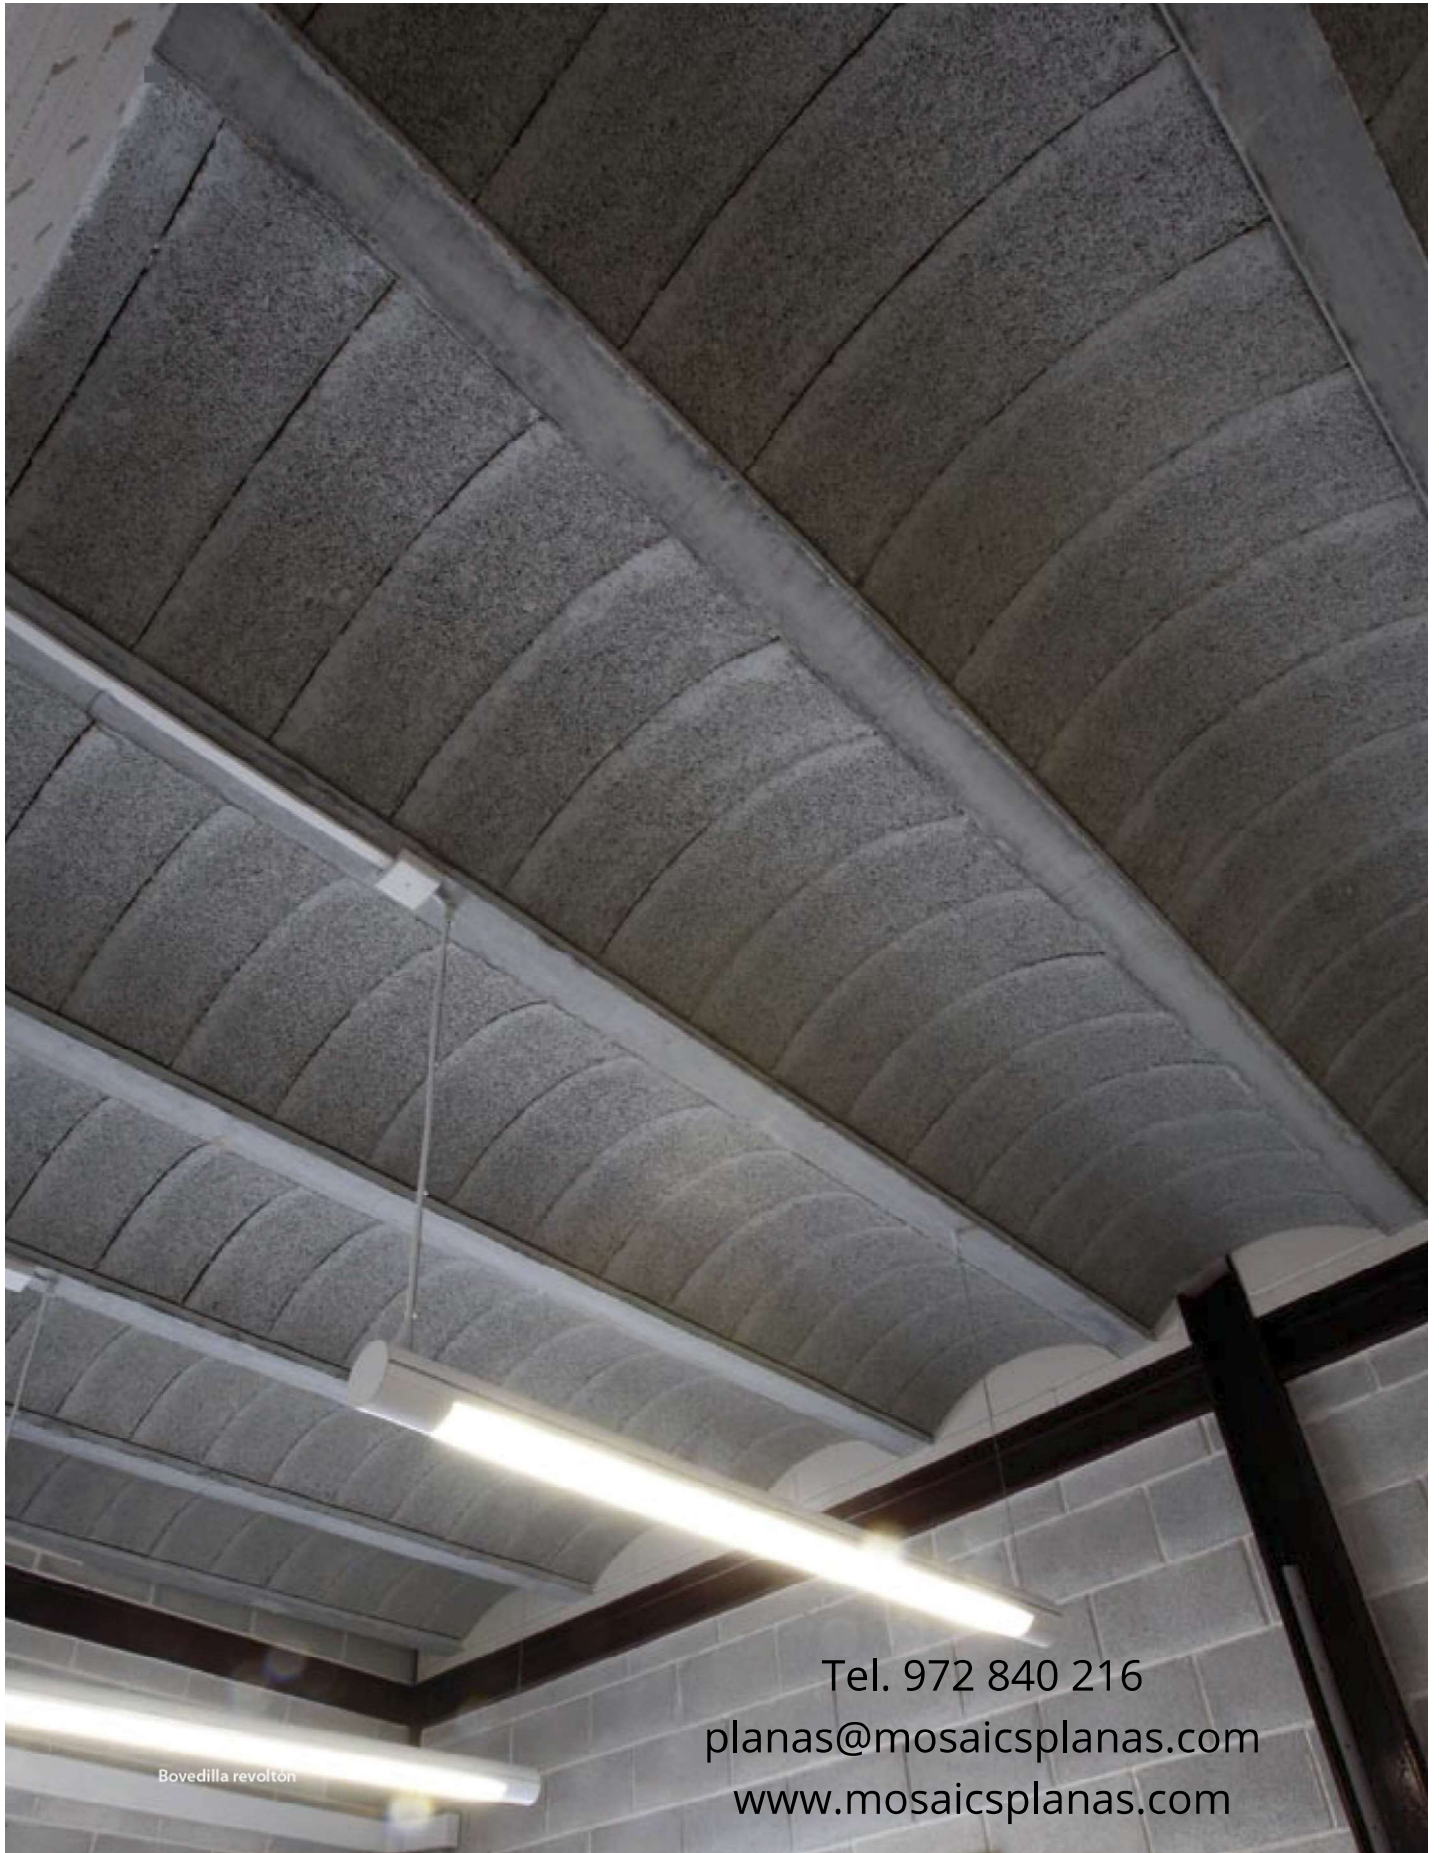

Bovedilla revoltón

Tel. 972 840 216
planas@mosaicplanas.com
www.mosaicplanas.com