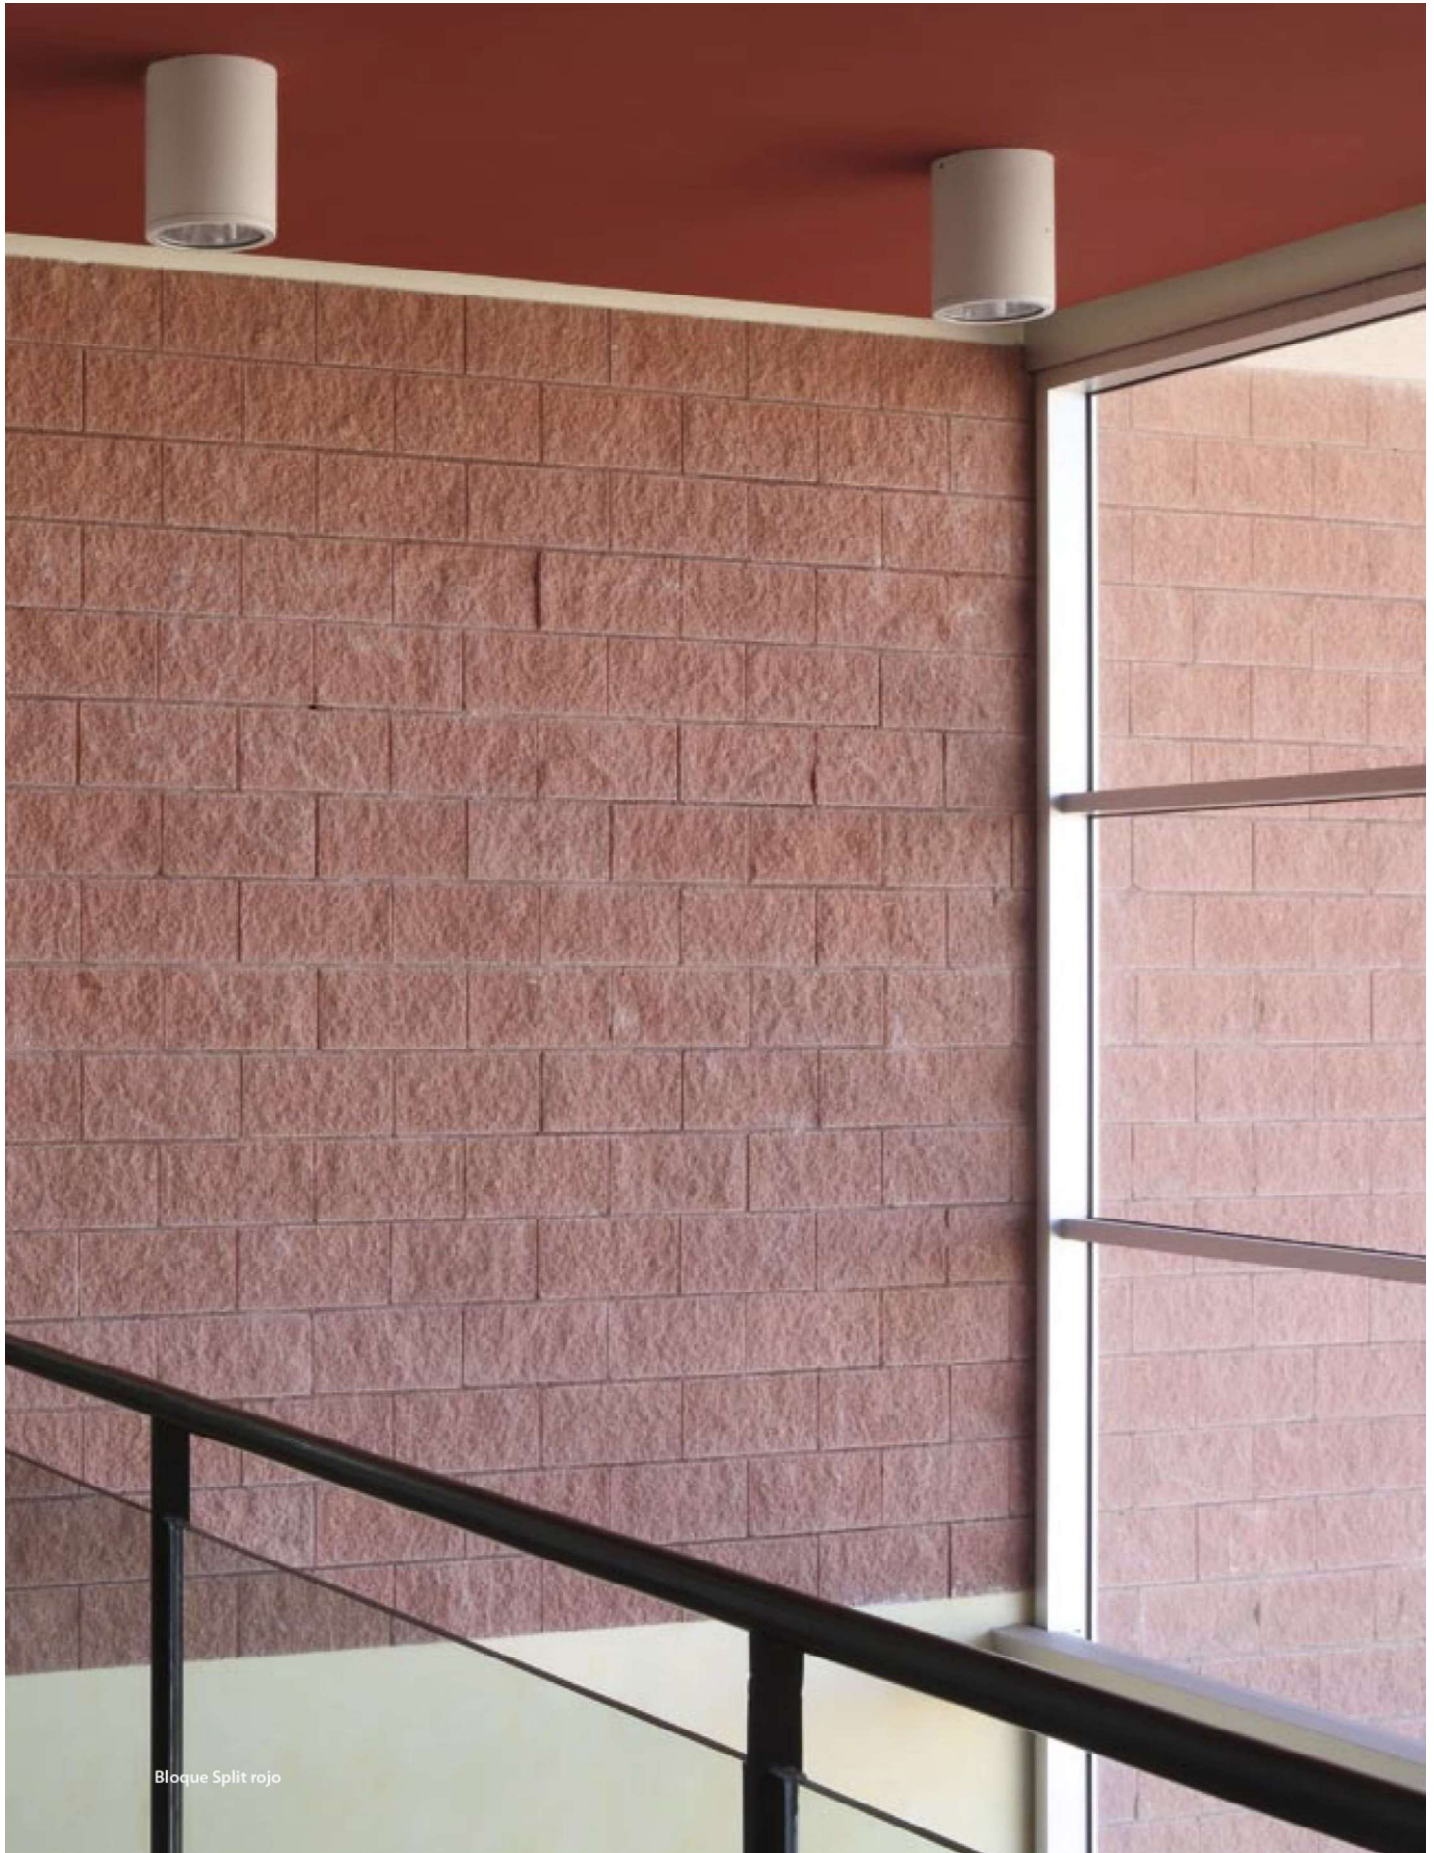

doble romo hueco
hollow double romo
7 x 11,5 x 24

Geroblok

9 x 12 x 25

Bovedilla
Curved-faced block

65 x 20 x h

H30
30 x 20 x 50

Bloque Split rojo

Bloque Liso blanco