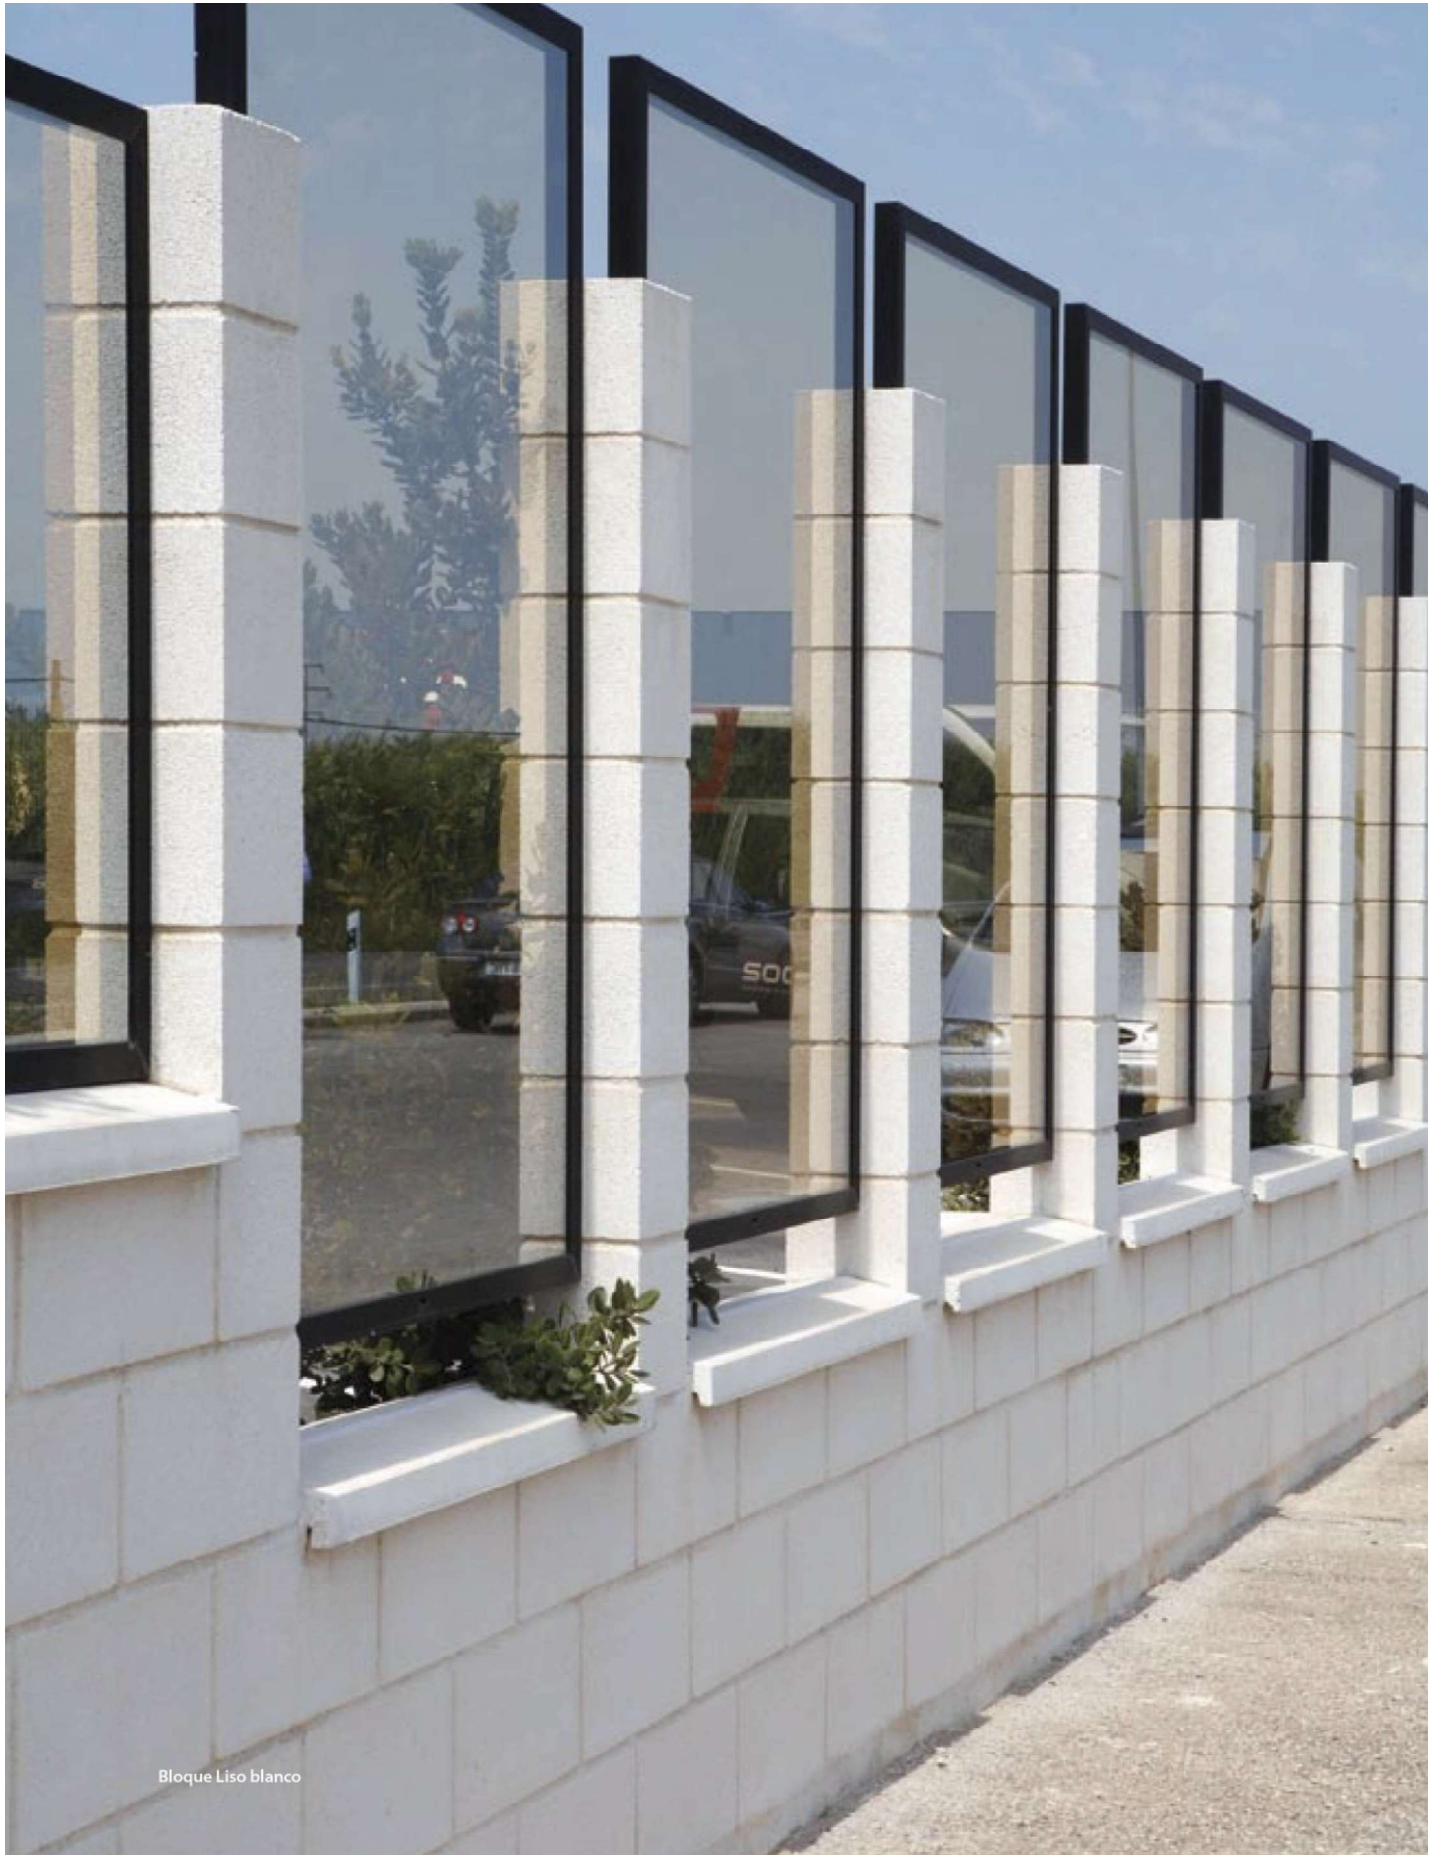

doble romo hueco
hollow double romo
7 x 11,5 x 24

Geroblok

9 x 12 x 25

Bovedilla
Curved-faced block

65 x 20 x h

H30
30 x 20 x 50

Bloque Split rojo

Bloque Liso blanco