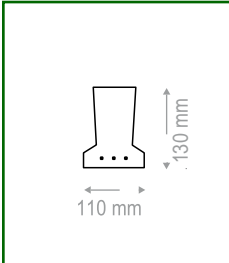

QUALITAT, **TRADICIÓ** I INNOVACIÓ

972 84 02 16

planas@mosaicplanas.com

Biguetes semi resistents

Semi T-13

TIPUS	T-35	T-45	T-55	T-65
LONGITUD (m)	0,5 a 4,2	4,3 a 4,9	5,0 a 5,5	5,6 a 6,2

Semi 130

TIPUS	133	134	135
LONGITUD (m)	0,6 a 4,2	4,3 a 4,9	5,0 a 6,3

Biguetes autoresistents

Auto 18

TIPUS	T-18/35	T-18/45	T-18/55	T-18/65
LONGITUD (m)	1 a 3,8	3,9 a 4,8	4,9 a 5,6	5,7 a 6,2

Auto 20

TIPUS	20-35	20-45	20-55	20-65
LONGITUD (m)	1 a 3,8	3,9 a 4,5	4,6 a 5,2	5,3 a 7

Auto 22

TIPUS	22-35	22-45	22-55	22-65
LONGITUD (m)	-	-	-	-

Casetó reticular

MIDES (cm)	60x20x22	70x23x20	70x23x22	70x23x25	70x23x28	70x23x30	70x23x35
uni / palet	40	30	30-40	24-32	24	24	24

Revoltó

MIDES (cm)	25x29x25	18x53x25	20x53x25	22x53x25	25x53x25	20x63x25	22x63x25	25x63x25
uni / palet	64	40	40	40	32	40	40	32

Arc

MIDES (cm)	16x63x23
uni / palet	96

Safata

MIDES (cm)	4x63x22	4x53x22
uni / palet	72	96

Bigueta armada

TIPUS	Consultar oficina tècnica
LONGITUD (m)	Consultar oficina tècnica

Placa alveolada

TIPUS	15	20	25	30	35	40	45	50	50P
LONGITUD (m)	Consultar oficina tècnica								