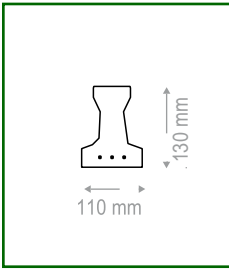

QUALITAT, **TRADICIÓ** I INNOVACIÓ

972 84 02 16

planas@mosaicplanas.com

Biguetes semi resistents

Semi T-13

TIPUS	T-35	T-45	T-55	T-65
LONGITUD (m)	0,5 a 4,2	4,3 a 4,9	5,0 a 5,5	5,6 a 6,2

Semi 130

TIPUS	133	134	135
LONGITUD (m)	0,6 a 4,2	4,3 a 4,9	5,0 a 6,3

Biguetes autoresistents

Auto 18

TIPUS	T-18/35	T-18/45	T-18/55	T-18/65
LONGITUD (m)	1 a 3,8	3,9 a 4,8	4,9 a 5,6	5,7 a 6,2

Auto 20

TIPUS	20-35	20-45	20-55	20-65
LONGITUD (m)	1 a 3,8	3,9 a 4,5	4,6 a 5,2	5,3 a 7

Auto 22

TIPUS	22-35	22-45	22-55	22-65
LONGITUD (m)	-	-	-	-

Casetó reticular

MIDES (cm)	60x20x22	70x23x20	70x23x22	70x23x25	70x23x28	70x23x30	70x23x35
uni / palet	40	30	30-40	24-32	24	24	24

Revoltó

MIDES (cm)	25x29x25	18x53x25	20x53x25	22x53x25	25x53x25	20x63x25	22x63x25	25x63x25
uni / palet	64	40	40	40	32	40	40	32

Arc

MIDES (cm)	16x63x23
uni / palet	96

Safata

MIDES (cm)	4x63x22	4x53x22
uni / palet	72	96

Bigueta armada

TIPUS	Consultar oficina tècnica
LONGITUD (m)	Consultar oficina tècnica

Placa alveolada

TIPUS	15	20	25	30	35	40	45	50	50P
LONGITUD (m)	Consultar oficina tècnica								