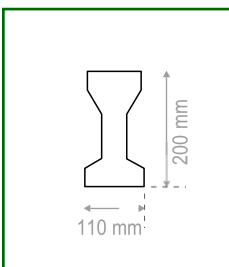

QUALITAT, **TRADICIÓ** I INNOVACIÓ

972 84 02 16

planas@mosaicplanas.com

Biguetes semi resistents

Semi T-13

TIPUS	T-35	T-45	T-55	T-65
LONGITUD (m)	0,5 a 4,2	4,3 a 4,9	5,0 a 5,5	5,6 a 6,2

Semi 130

TIPUS	133	134	135
LONGITUD (m)	0,6 a 4,2	4,3 a 4,9	5,0 a 6,3

Biguetes autoresistents

Auto 18

TIPUS	T-18/35	T-18/45	T-18/55	T-18/65
LONGITUD (m)	1 a 3,8	3,9 a 4,8	4,9 a 5,6	5,7 a 6,2

Auto 20

TIPUS	20-35	20-45	20-55	20-65
LONGITUD (m)	1 a 3,8	3,9 a 4,5	4,6 a 5,2	5,3 a 7

Auto 22

TIPUS	22-35	22-45	22-55	22-65
LONGITUD (m)	-	-	-	-

Casetó reticular

MIDES (cm)	60x20x22	70x23x20	70x23x22	70x23x25	70x23x28	70x23x30	70x23x35
uni / palet	40	30	30-40	24-32	24	24	24

Revoltó

MIDES (cm)	25x29x25	18x53x25	20x53x25	22x53x25	25x53x25	20x63x25	22x63x25	25x63x25
uni / palet	64	40	40	40	32	40	40	32

Arc

MIDES (cm)	16x63x23
uni / palet	96

Safata

MIDES (cm)	4x63x22	4x53x22
uni / palet	72	96

Bigueta armada

TIPUS	Consultar oficina tècnica
LONGITUD (m)	Consultar oficina tècnica

Placa alveolada

TIPUS	15	20	25	30	35	40	45	50	50P
LONGITUD (m)	Consultar oficina tècnica								