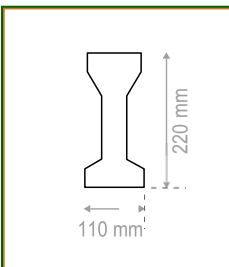

QUALITAT, **TRADICIÓ** I INNOVACIÓ

972 84 02 16

planas@mosaicplanas.com

Biguetes semi resistents

Semi T-13

TIPUS	T-35	T-45	T-55	T-65
LONGITUD (m)	0,5 a 4,2	4,3 a 4,9	5,0 a 5,5	5,6 a 6,2

Semi 130

TIPUS	133	134	135
LONGITUD (m)	0,6 a 4,2	4,3 a 4,9	5,0 a 6,3

Biguetes autoresistents

Auto 18

TIPUS	T-18/35	T-18/45	T-18/55	T-18/65
LONGITUD (m)	1 a 3,8	3,9 a 4,8	4,9 a 5,6	5,7 a 6,2

Auto 20

TIPUS	20-35	20-45	20-55	20-65
LONGITUD (m)	1 a 3,8	3,9 a 4,5	4,6 a 5,2	5,3 a 7

Auto 22

TIPUS	22-35	22-45	22-55	22-65
LONGITUD (m)	-	-	-	-

Casetó reticular

MIDES (cm)	60x20x22	70x23x20	70x23x22	70x23x25	70x23x28	70x23x30	70x23x35
uni / palet	40	30	30-40	24-32	24	24	24

Revoltó

MIDES (cm)	25x29x25	18x53x25	20x53x25	22x53x25	25x53x25	20x63x25	22x63x25	25x63x25
uni / palet	64	40	40	40	32	40	40	32

Arc

MIDES (cm)	16x63x23
uni / palet	96

Safata

MIDES (cm)	4x63x22	4x53x22
uni / palet	72	96

Bigueta armada

TIPUS	Consultar oficina tècnica
LONGITUD (m)	Consultar oficina tècnica

Placa alveolada

TIPUS	15	20	25	30	35	40	45	50	50P
LONGITUD (m)	Consultar oficina tècnica								