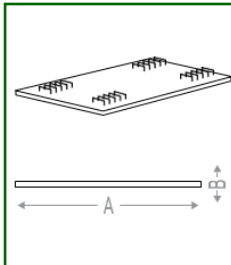

Arc

MIDES (cm)	16x63x23
uni / palet	96

Safata

MIDES (cm)	4x63x22	4x53x22
uni / palet	72	96

Bigueta armada

TIPUS	Consultar oficina tècnica
LONGITUD (m)	Consultar oficina tècnica

Placa alveolada

TIPUS	15	20	25	30	35	40	45	50	50P
LONGITUD (m)	Consultar oficina tècnica								