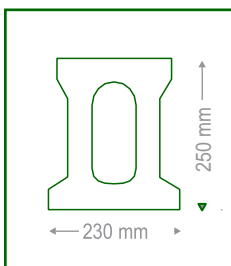

Delta

Pretensada

TIPUS Consultar oficina tècnica

LONGITUD (m) Consultar oficina tècnica

Biga

Biga Tipo I

TIPUS Consultar oficina tècnica

LONGITUD (m) Consultar oficina tècnica

Canal

Canal

TIPUS Consultar oficina tècnica

LONGITUD (m) Consultar oficina tècnica

Tancament

Panell

TIPUS Consultar oficina tècnica

LONGITUD (m) Consultar oficina tècnica

Biga tubular

Biga Tubular 25

TIPUS 25-5 25-6

LONGITUD (m) - -

Biga Tubular 30

TIPUS 30-2 30-3 30-4 30-5

LONGITUD (m) - - - -