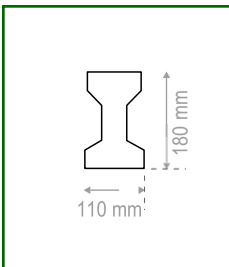

QUALITAT, **TRADICIÓ** I INNOVACIÓ

972 84 02 16

planas@mosaicplanas.com

Biguetes semi resistents

Semi T-13

TIPUS	T-35	T-45	T-55	T-65
LONGITUD (m)	0,5 a 4,2	4,3 a 4,9	5,0 a 5,5	5,6 a 6,2

Semi 130

TIPUS	133	134	135
LONGITUD (m)	0,6 a 4,2	4,3 a 4,9	5,0 a 6,3

Biguetes autoresistents

Auto 18

TIPUS	T-18/35	T-18/45	T-18/55	T-18/65
LONGITUD (m)	1 a 3,8	3,9 a 4,8	4,9 a 5,6	5,7 a 6,2

Auto 20

TIPUS	20-35	20-45	20-55	20-65
LONGITUD (m)	1 a 3,8	3,9 a 4,5	4,6 a 5,2	5,3 a 7

Auto 22

TIPUS	22-35	22-45	22-55	22-65
LONGITUD (m)	-	-	-	-

Casetó reticular

MIDES (cm)	60x20x22	70x23x20	70x23x22	70x23x25	70x23x28	70x23x30	70x23x35
uni / palet	40	30	30-40	24-32	24	24	24

Revoltó

MIDES (cm)	25x29x25	18x53x25	20x53x25	22x53x25	25x53x25	20x63x25	22x63x25	25x63x25
uni / palet	64	40	40	40	32	40	40	32

Arc

MIDES (cm)	16x63x23
uni / palet	96

Safata

MIDES (cm)	4x63x22	4x53x22
uni / palet	72	96

Bigueta armada

TIPUS	Consultar oficina tècnica
LONGITUD (m)	Consultar oficina tècnica

Placa alveolada

TIPUS	15	20	25	30	35	40	45	50	50P
LONGITUD (m)	Consultar oficina tècnica								