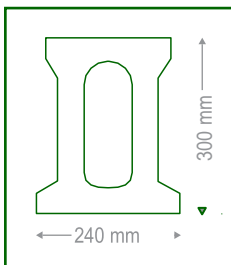

Delta

Pretensada

TIPUS Consultar oficina tècnica

LONGITUD (m) Consultar oficina tècnica

Biga

Biga Tipo I

TIPUS Consultar oficina tècnica

LONGITUD (m) Consultar oficina tècnica

Canal

Canal

TIPUS Consultar oficina tècnica

LONGITUD (m) Consultar oficina tècnica

Tancament

Panell

TIPUS Consultar oficina tècnica

LONGITUD (m) Consultar oficina tècnica

Biga tubular

Biga Tubular 25

TIPUS 25-5 25-6

LONGITUD (m) - -

Biga Tubular 30

TIPUS 30-2 30-3 30-4 30-5

LONGITUD (m) - - - -